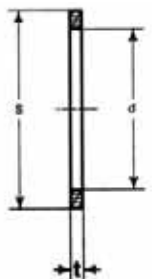

M22

Voetbeschermer 150-160/50	3 mm dik	P2097
Voetbeschermer 200/60	5 mm dik	P2099

M40-P60-E70

Voetbeschermer 200/60	5 mm dik	P2098
-----------------------	----------	--------------

M40-P60

Voetbeschermer 150-160/50	3 mm dik	P2094
---------------------------	----------	--------------

VULRINGEN VOOR KOGELLAGERPASSINGEN

Nylon ringen, van 1 tot 5 mm dik, bedoeld om kogellagerpassingdiepten te verkleinen en dus de inbouw lengte te vergroten. Geschikt voor passingen van 35 en 47 mm.

d S t KLEUR

NYLON

41,5	47	1	grijs	P617
41,5	47	1,5	groen	P618
41,5	47	2	bruin	P619
41,5	47	2,5	zwart	P620
41,5	47	3	wit	P621
26,5	35	3,5	grijs	P0071
26,5	35	5	wit	P0072

Zo bereikt u D&M Holland

TELEFOON: (075) 615 88 36