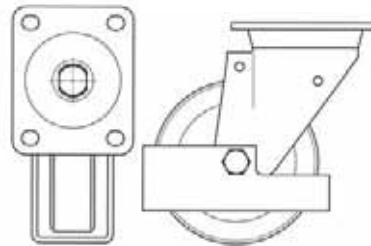

SERIE R, ACCESSOIRES (VERVOLG)

VOETBESCHERMERS

Geperst stalen verzinkte uitvoering. Kan op diverse soorten zwenkgaaffels gemonteerd worden en is in verschillende maten verkrijgbaar. Beschermert tegen het overrijden van voeten.

VULRINGEN VOOR KOGELLAGERPASSINGEN

Nylon ringen, van 1 tot 5 mm dik, bedoeld om kogellagerpassingdiepten te verkleinen en dus de inbouw lengte te vergroten. Geschikt voor passingen van 35 en 47 mm.

d S t KLEUR