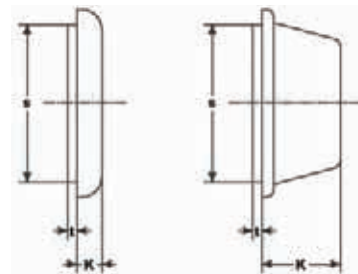

NAAFDOPPEN

S t K

NYLON

47	3	7,5	P2189
47	3	23,5	P2189/1

NAAFBECHERMERS

Beschermt naaf en lager tegen stof, vuil, draden, touw, enz.
Voor de wielserie's D-DG-B-P-N-A-T-Z in combinatie met M22 gaffels leverbaar in glansverzinkte uitvoering.

Sommige maten ook leverbaar in roestvaststalen uitvoering.

ZWARE ZWENKWIELEN ZONDER UITSLAG

Leverbaar met wiel naar keuze in de maat 200 mm.
Zowel met als zonder rem leverbaar.
De gaffel is tevens voorzien van een bevestigingspunt voor een stuurstang.