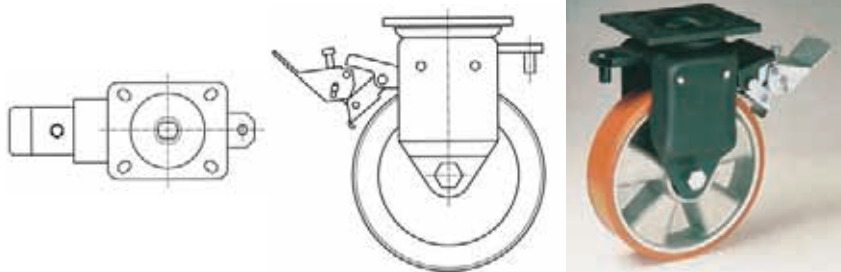

NAAFDOPPEN

S t K

NYLON

47	3	7,5	P2189
47	3	23,5	P2189/1

NAAFBECHERMERS

Beschermt naaf en lager tegen stof, vuil, draden, touw, enz.
Voor de wielserie's D-DG-B-P-N-A-T-Z in combinatie met M22 gaffels leverbaar in glansverzinkte uitvoering.

Sommige maten ook leverbaar in roestvaststalen uitvoering.

ZWARE ZWENKWIELEN ZONDER UITSLAG

Leverbaar met wiel naar keuze in de maat 200 mm.
Zowel met als zonder rem leverbaar.
De gaffel is tevens voorzien van een bevestigingspunt voor een stuurstang.