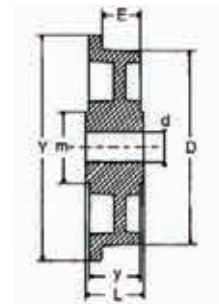

TOEPASSING

Geschikt voor rijden op rails of op rechthoekige profielen. Andere maten en uitvoeringen op aanvraag.

HELLEND LOOPVLAK 3°

KOGELLAGER

75	30	20	47	62	100	40	700	SPK75
100	36	20	52	62	125	46	800	SPK100
125	36	20	52	62	145	46	900	SPK125
150	36	20	52	62	175	46	1000	SPK150
180	36	20	52	65	210	48	1200	SPK180
200	40	25	60	87	230	57	1500	SPK200
200	65	40	90	105	230	80	3000	SPK201
250	50	30	70	90	300	65	2000	SPK250
250	50	40	70	110	300	65	3000	SPK251

GLIJLAGER

50	26	15	32	50	62	32	400	SPG50
75	30	20	47	62	100	40	700	SPG75
100	36	20	52	62	125	46	800	SPG100
125	36	20	52	62	145	46	900	SPG125
150	36	20	52	62	175	46	1000	SPG150
180	36	30	52	65	210	48	1200	SPG180
200	40	30	60	87	230	57	1500	SPG200
250	50	40	70	90	300	65	2000	SPG250