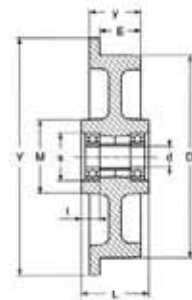

SERIE QD, GIETIJZEREN SMALSPOORWIELEN

TECHNISCHE SPECIFICATIE

- Wiel: massief gietijzer
- Temperatuurbereik: kogellager -30° C tot +120° C glijlager -30° C tot +600° C

EIGENSCHAPPEN

Het harde, vlak of hellend gedraaide loopvlak, zorgt voor zeer lage rolweerstand. Voorzien van afgedichte originele groefkogellagers of glijlager.

TOEPASSING

Geschikt voor rijden op rails of op rechthoekige profielen. Andere maten en uitvoeringen op aanvraag.

HELLEND LOOPVLAK 3°

KOGELLAGER

75	30	20	47	62	100	40	700	SPK75
100	36	20	52	62	125	46	800	SPK100
125	36	20	52	62	145	46	900	SPK125
150	36	20	52	62	175	46	1000	SPK150
180	36	20	52	65	210	48	1200	SPK180
200	40	25	60	87	230	57	1500	SPK200
200	65	40	90	105	230	80	3000	SPK201
250	50	30	70	90	300	65	2000	SPK250
250	50	40	70	110	300	65	3000	SPK251

GLIJLAGER

50	26	15	32	50	62	32	400	SPG50
75	30	20	47	62	100	40	700	SPG75
100	36	20	52	62	125	46	800	SPG100
125	36	20	52	62	145	46	900	SPG125
150	36	20	52	62	175	46	1000	SPG150
180	36	30	52	65	210	48	1200	SPG180
200	40	30	60	87	230	57	1500	SPG200
250	50	40	70	90	300	65	2000	SPG250