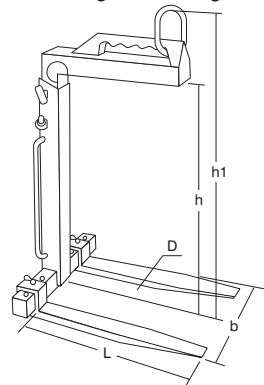

RPHA pallethaken met automatische balancering

RPHA pallethaken met automatische balancering

Kenmerken

- Verstelbare gaffels.
- Hoogteverstelling.
- Minimale belasting 25%.

Type	Veilige werklust (kg)	B (mm)	D (mm)	H (mm)	H1 (mm)	Afmetingen vork (mm)	Diameter ophangoog (mm)	Gewicht (kg)	Artikelnummer
RPHA-1	1000	350 - 900	100 x 30	1100 - 1600	1420 - 1920	1000 x 100 x 30	100 x 80	140	3259010
RPHA-2	2000	400 - 900	120 x 40	1300 - 2000	1655 - 2355	1000 x 100 x 40	100 x 80	220	3259020
RPHA-3	3000	450 - 900	120 x 50	1300 - 2000	1720 - 2420	1000 x 120 x 50	120 x 100	280	3259030
RPHA-5	5000	530 - 1000	150 x 60	1300 - 2000	1300 - 2410	1000 x 150 x 60	136 x 120	380	3259050

RPHM pallethaken met handmatige balancering

RPHM pallethaken met handmatige balancering

Kenmerken

- Verstelbare gaffels.
- Hoogteverstelling.

Type	Veilige werklust (kg)	B (mm)	D (mm)	H (mm)	H1 (mm)	Afmetingen vork (mm)	Diameter ophangoog (mm)	Gewicht (kg)	Artikelnummer
RPHM-1	1000	350-900	100 x 30	1100-1600	1390-1890	1000 x 100 x 30	100 x 80	130	3258010
RPHM-2	2000	400-900	120 x 40	1300-2000	1640-2340	1000 x 120 x 40	100 x 80	200	3258020
RPHM-3	3000	450-900	120 x 50	1300-2000	1670-2370	1000 x 120 x 50	120 x 100	250	3258030
RPHM-5	5000	530-1000	150 x 60	1300-2000	1700-2450	1000 x 150 x 60	136 x 120	370	3258050