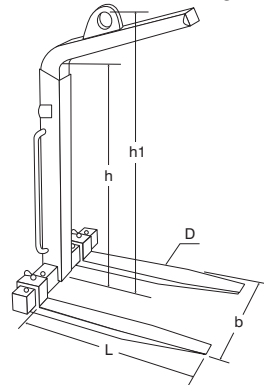

RPHA pallethaken met automatische balancering

RPHA pallethaken met automatische balancering

Kenmerken

- Verstelbare gaffels.
- Hoogteverstelling.
- Minimale belasting 25%.

Type	Veilige werklust (kg)	B (mm)	D (mm)	H (mm)	H1 (mm)	Afmetingen vork (mm)	Diameter ophangoog (mm)	Gewicht (kg)	Artikelnummer
RPHA-1	1000	350 - 900	100 x 30	1100 - 1600	1420 - 1920	1000 x 100 x 30	100 x 80	140	3259010
RPHA-2	2000	400 - 900	120 x 40	1300 - 2000	1655 - 2355	1000 x 100 x 40	100 x 80	220	3259020
RPHA-3	3000	450 - 900	120 x 50	1300 - 2000	1720 - 2420	1000 x 120 x 50	120 x 100	280	3259030
RPHA-5	5000	530 - 1000	150 x 60	1300 - 2000	1300 - 2410	1000 x 150 x 60	136 x 120	380	3259050

RPHM pallethaken met handmatige balancering

RPHM pallethaken met handmatige balancering

Kenmerken

- Verstelbare gaffels.
- Hoogteverstelling.

Type	Veilige werklust (kg)	B (mm)	D (mm)	H (mm)	H1 (mm)	Afmetingen vork (mm)	Diameter ophangoog (mm)	Gewicht (kg)	Artikelnummer
RPHM-1	1000	350-900	100 x 30	1100-1600	1390-1890	1000 x 100 x 30	100 x 80	130	3258010
RPHM-2	2000	400-900	120 x 40	1300-2000	1640-2340	1000 x 120 x 40	100 x 80	200	3258020
RPHM-3	3000	450-900	120 x 50	1300-2000	1670-2370	1000 x 120 x 50	120 x 100	250	3258030
RPHM-5	5000	530-1000	150 x 60	1300-2000	1700-2450	1000 x 150 x 60	136 x 120	370	3258050